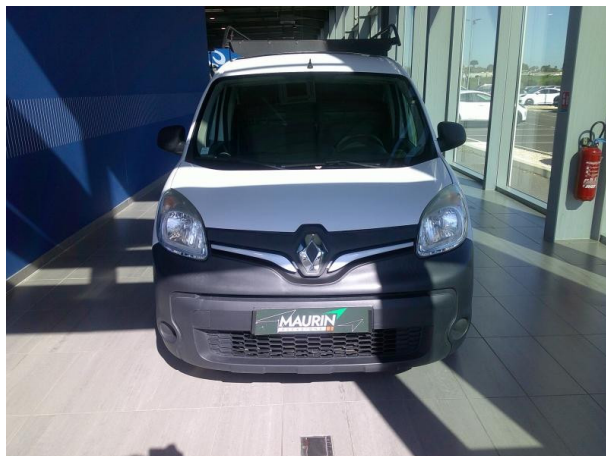

RENAULT Kangoo Express VUL 1.5 Blue dCi 95ch Extra R-Link d'occasion

Occasion

RENAULT Kangoo Express

1.5 Blue dCi 95ch Extra R-Link

Ford Perpignan

04 68 61 44 15

Prix :

13 900 €

Un crédit vous engage et doit être remboursé. Vérifiez vos capacités de remboursement avant de vous engager.

Caractéristiques du véhicule

Kilométrage : 66 354 km

Nombre de portes : 3 portes

Puissance réelle : 95 ch

Année : 2019

Énergie : Diesel

Puissance fiscale : 5 CV

Boîte de vitesse : Manuelle

Couleur : Blanc

Carrosserie : Fourgonnette VUL

Garantie : 6 mois pièces et main d'oeuvre 6 mois

Équipements de série